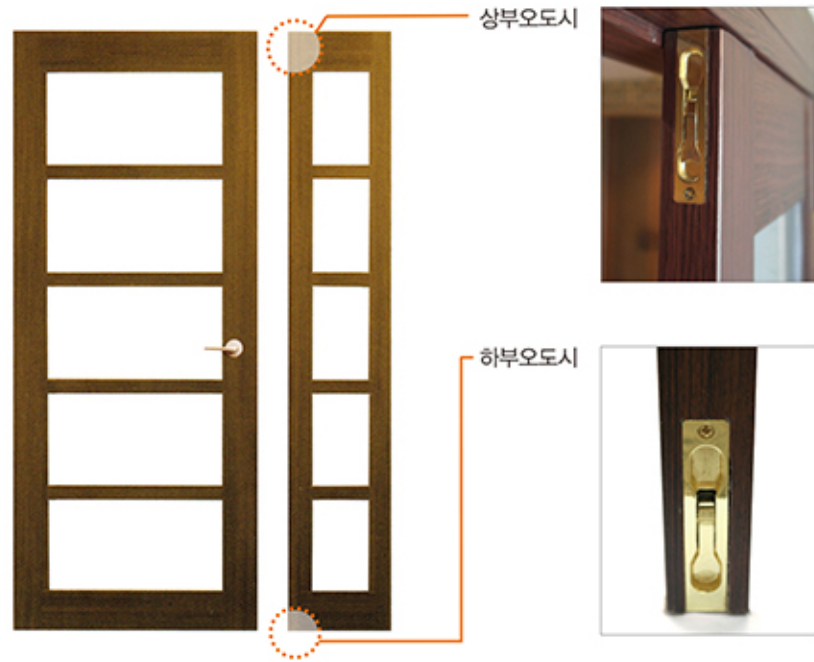

A OA-208 **M** OM-208

A OA-203 **M** OM-203

A OA-204 **M** OM-204

A OA-205 **M** OM-205

A OA-209 **M** OM-209

A OA-219 **M** OM-219

A OA-220 **M** OM-220

유리 중문 도어

A OA-202 2짝 분합문
M OM-202

A OA-207 2짝 분합문
M OM-207 단조_아이리스

5구 미닫이

5구 1칸고시 미닫이

OM-214

3연동 프레임

3연동도어 부속 (3연동 1set 기준) - 피봇(6EA), 호차(6EA)

3연동 주문시 기본방향
(현관기준 : 우 → 좌)