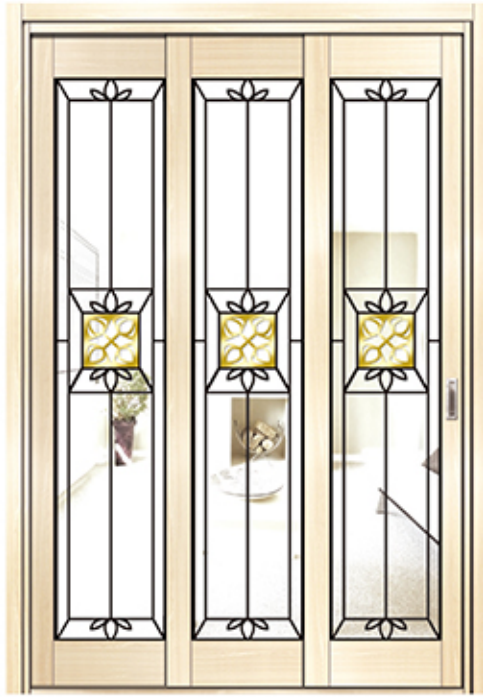

3연동 도어

퍼즐 단조

TT-55