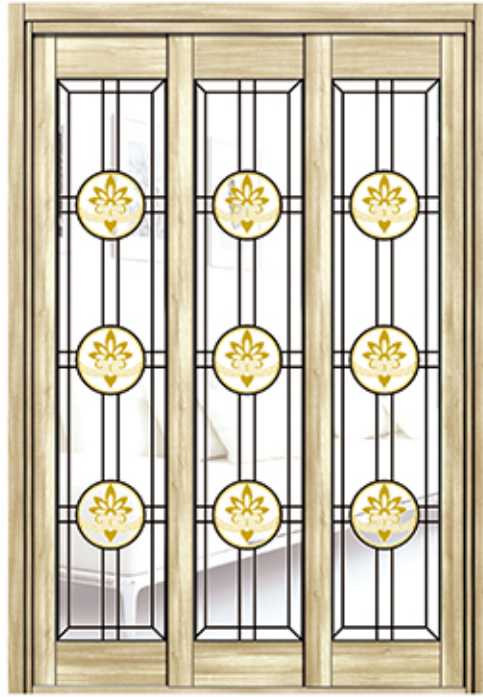

3연동 도어

퍼즐 단조

TT-006

클래식 단조