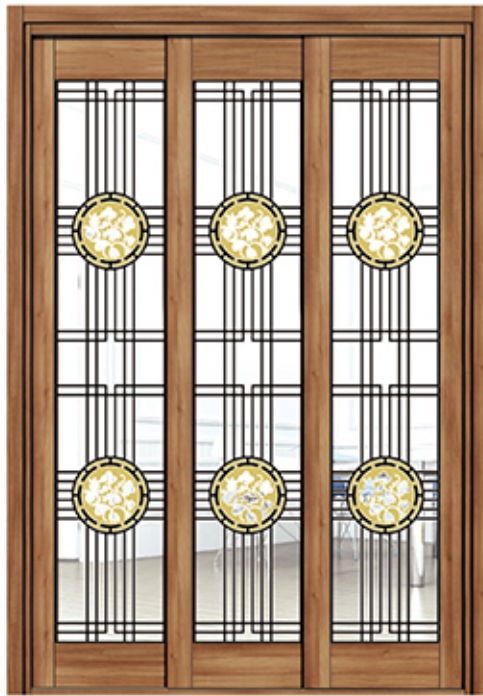

3연동 도어

퍼즐 단조

TT-007

클래식 단조