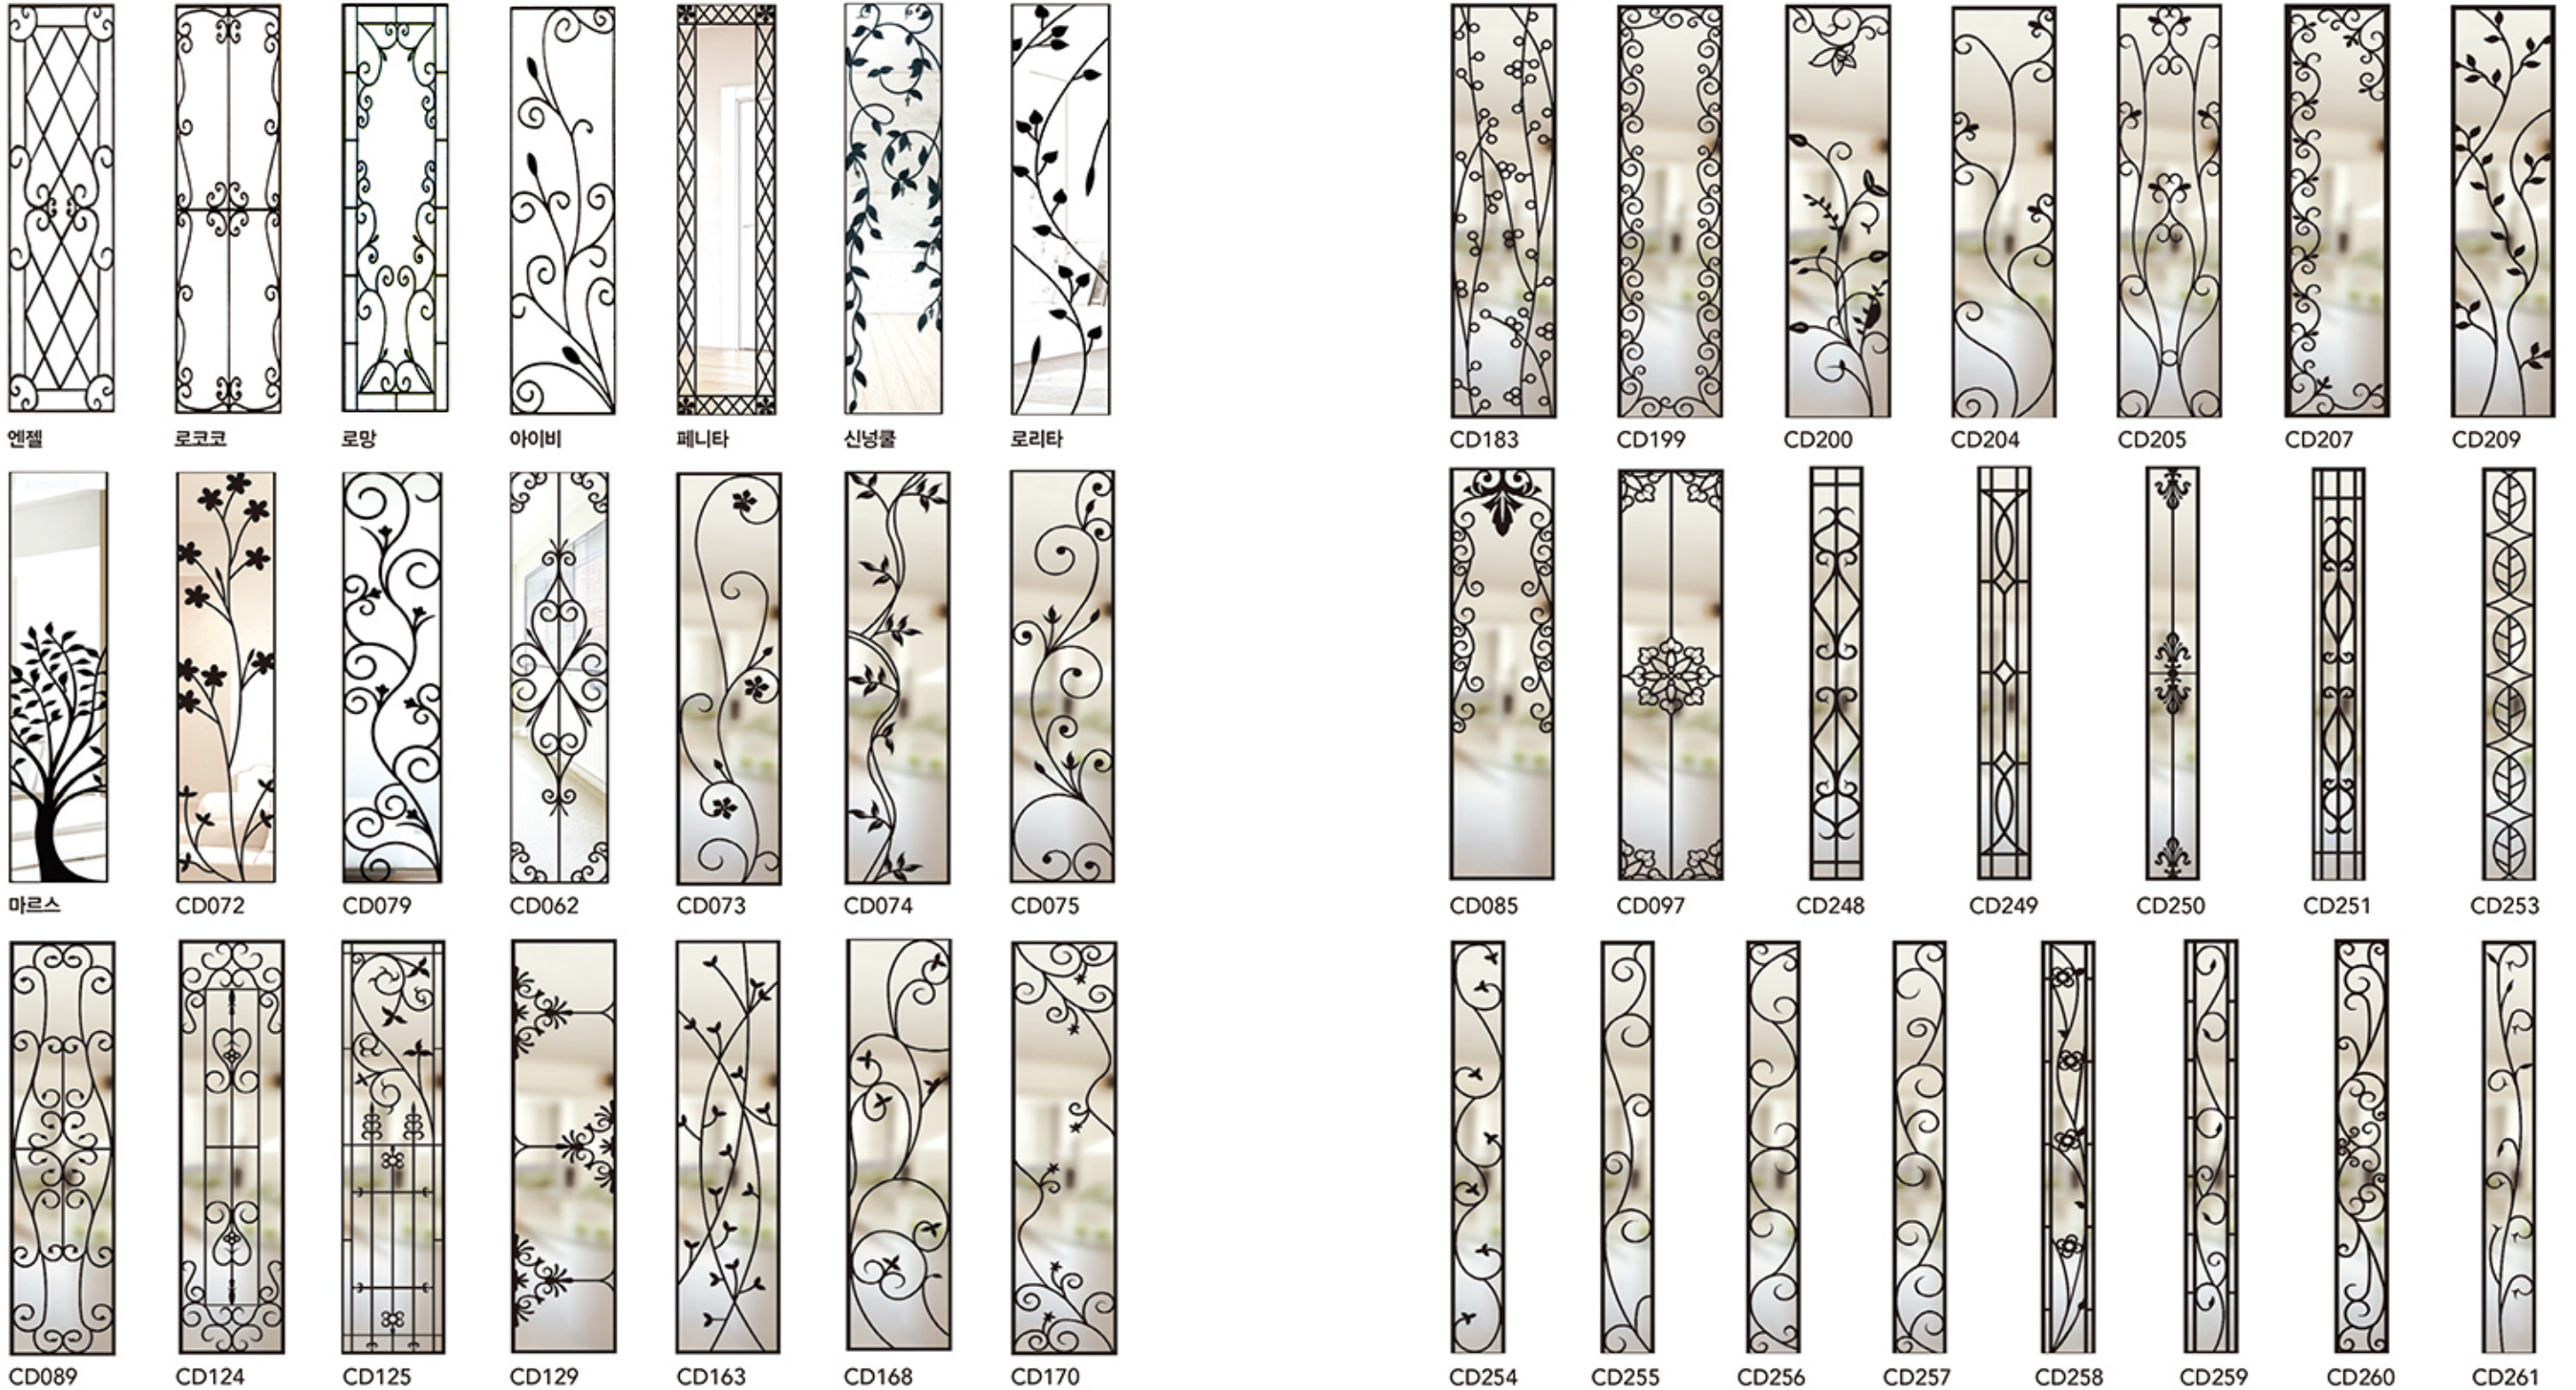

3연동 도어 클래식 단조

비올라A 비올라B 비올라C

아누스A 아누스B 아누스C

너도밤나무A 너도밤나무B 너도밤나무C

목신의오후A 목신의오후B 목신의오후C

단조컬러_아이보리

키랄로그 인쇄 색상과 이미지는 실물과 다소 차이가 있을 수 있으며, 제품 디자인은 사이즈에 따라 변경될 수 있습니다.

파랑새A 파랑새B 파랑새C

아이비A 아이비B 아이비C

신들의정원A 신들의정원B 신들의정원C

몽블랑A 몽블랑B 몽블랑C

3연동 도어

클래식 단조

오렌지 래핑 몰딩

평판몰딩

재고 운영 색상

다양한 사이즈의 평판

- | | |
|----------------------------|----------------------------|
| 30mm 평판 [2,440 x 30 x 9] | 150mm 평판 [2,440 x 150 x 9] |
| 45mm 평판 [2,440 x 45 x 9] | 200mm 평판 [2,440 x 200 x 9] |
| 60mm 평판 [2,440 x 60 x 9] | 240mm 평판 [2,440 x 240 x 9] |
| 80mm 평판 [2,440 x 80 x 9] | 300mm 평판 [2,440 x 300 x 9] |
| 100mm 평판 [2,440 x 100 x 9] | 400mm 평판 [2,440 x 400 x 9] |
| 120mm 평판 [2,440 x 120 x 9] | |