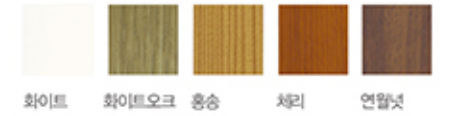

■ 제작 가능 색상

OA-034 화이트필
 도어 제작 가능 사이즈
 최소 610 * 1,900
 최대 950 * 2,065

OA-035 네추럴브라운
 도어 제작 가능 사이즈
 최소 620 * 1,800
 최대 950 * 2,065

■ 제작 가능 색상

OA-022 체리
 도어 제작 가능 사이즈
 최소 620 * 1,820
 최대 950 * 2,060

OA-024 화이트
 (화이트필 주문가능)
 도어 제작 가능 사이즈
 최대 950 * 2,060