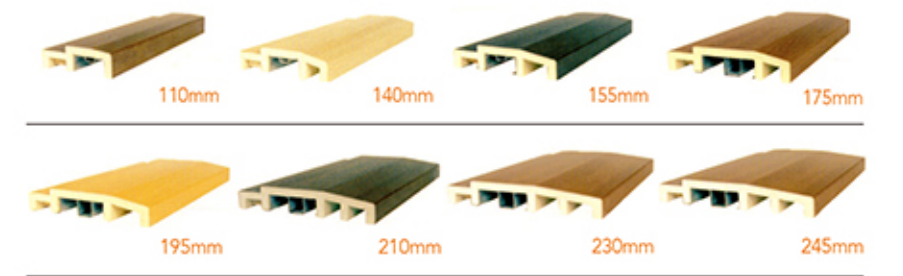

욕실천정판 [300 x 8자 · 9자 · 10자 · 12자]

백색 다이아 줄무늬 우드

오렌지 도어프레임 · 도어락

PVC 발포 일체형 프레임

제작치수

문틀비 245mm는 주문 차수입니다.

발포 미달이 문틀 110mm

PVC레일이 장착되어 슬라이딩이 매우 부드럽고 습기에 강하여 시공이 편리합니다.