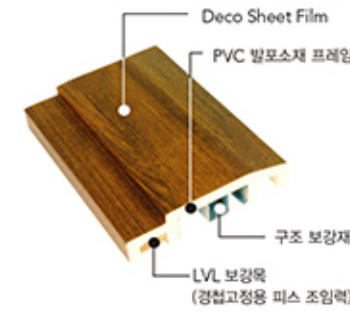

마감몰딩

루비마감 [2,440 x 82 x 15]

기둥몰딩

기둥 대 [2,440 x 100 x 100 x 9] 기둥 중 [2,440 x 60 x 60 x 9] 기둥 소 [2,440 x 40 x 40 x 9]

루바

240루바 [2,440 x 240 x 9] 400루바 [2,440 x 400 x 9]

PVC 몰딩

백색 2계단 [40 x 15] 우드 2계단 [40 x 15]

욕실천정판 [300 x 8자 · 9자 · 10자 · 12자]

백색 다이아 줄무늬 우드

오렌지 도어프레임 · 도어락

PVC 발포 일체형 프레임

제작치수

문틀비 245mm는 주문 차수입니다.

발포 미달이 문틀 110mm

PVC레일이 장착되어 슬라이딩이 매우 부드럽고 습기에 강하여 시공이 편리합니다.