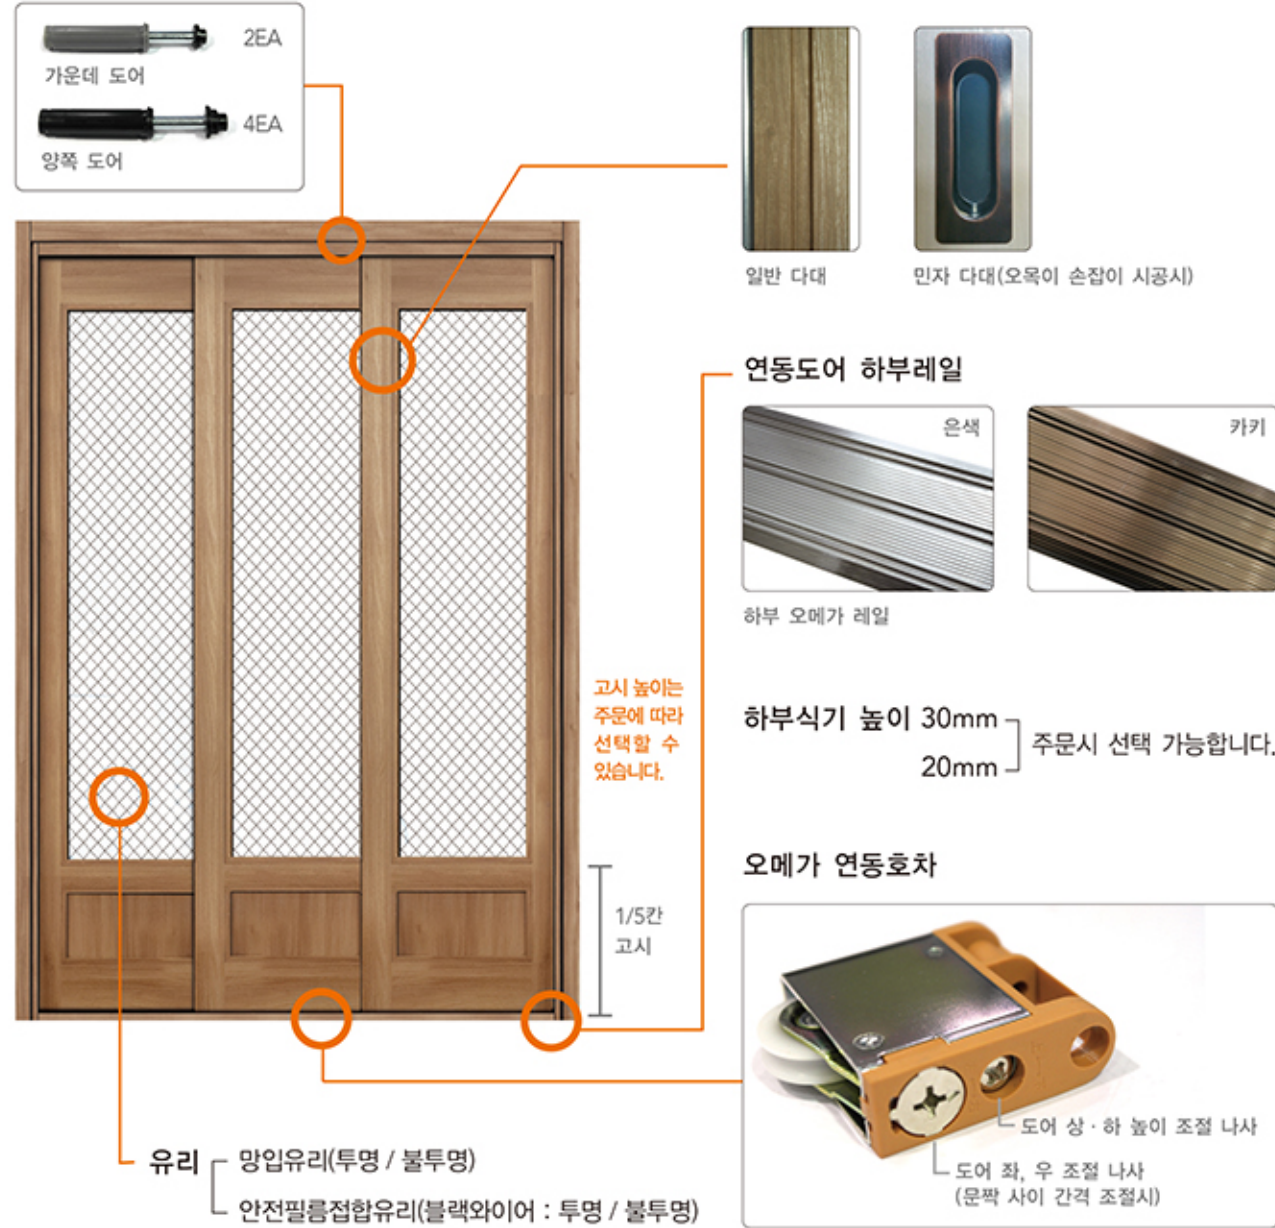

A OA-202 2짝 분합문
M OM-202

A OA-207 2짝 분합문
M OM-207 단조_아이리스

5구 미닫이

5구 1칸고시 미닫이

OM-214

3연동 프레임

3연동도어 부속 (3연동 1set 기준) - 피봇(6EA), 호차(6EA)

3연동 주문시 기본방향
(현관기준 : 우 → 좌)