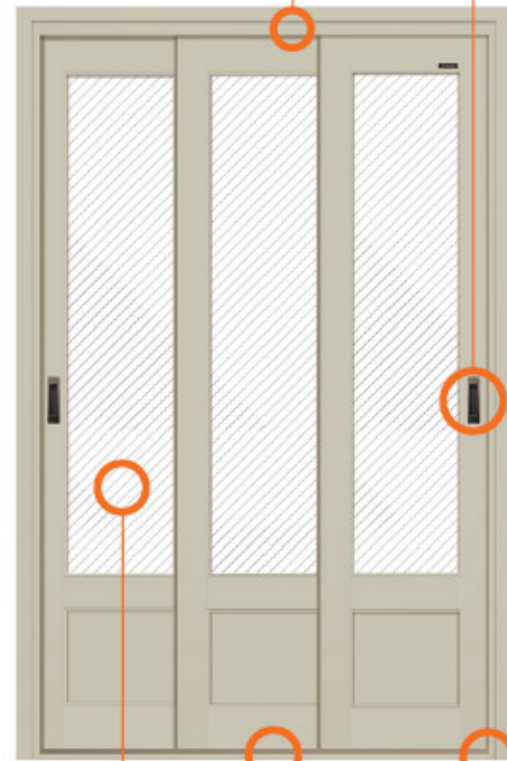

3연동 구성

SLIDING DOOR HARDWARE

3연동 도어 부속 (3연동 1set 기준)

피봇(6EA), 호차(6EA)

3연동 주문시 기본방향

(현관기준 : 우 → 좌)

오메가 연동호차

주문시 선택가능
[단 브러쉬, 페인팅, 스무디필, 베이비오크 색상은
만자다대만 (오목이시공) 발주가능합니다]

연동도어 하부레일

하부 오메가 레일

하부식기 높이 30mm } 주문시 선택 가능합니다.
20mm

고시 높이는
주문에 따라
선택할 수
있습니다.

1/4칸
고시

유리 { 망입유리(투명 / 불투명)
안전필름접합유리

(단 브러쉬, 페인팅, 스무디필, 베이비오크 색상은
식기 H:20mm만 발주가능합니다.)