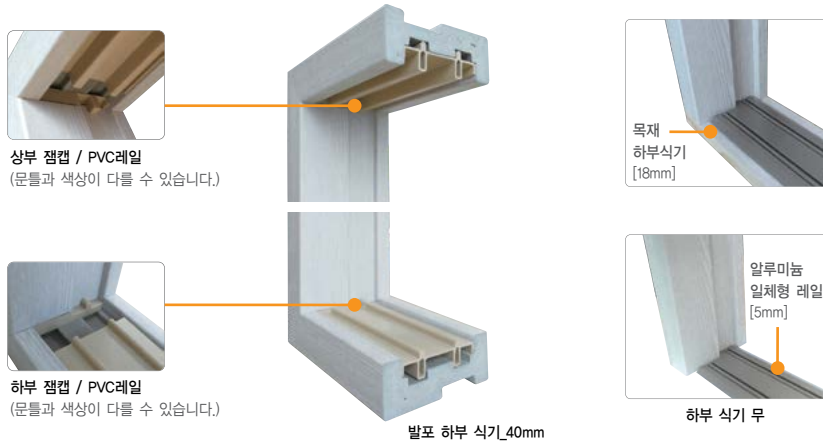

PVC발포 미닫이 문틀

PVC FOAM SLIDING DOOR FRAME

2짝 / 4짝 미닫이 [110mm 바]