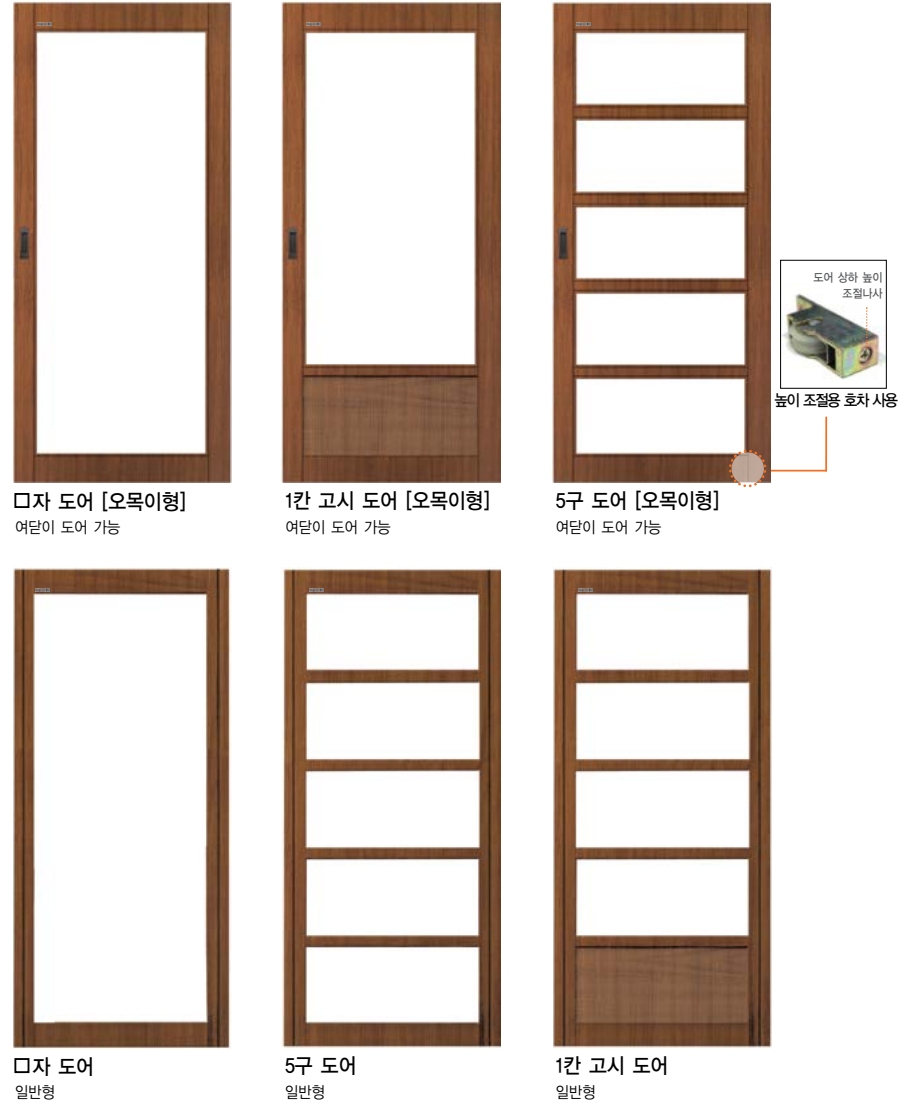

PVC발포 미닫이 문틀

PVC FOAM SLIDING DOOR FRAME

2짝 / 4짝 미닫이 [110mm 바]

외출 미닫이 [65mm 바]

미서기 목재 도어

SLIDING WOOD DOOR

미서기도어[목재]