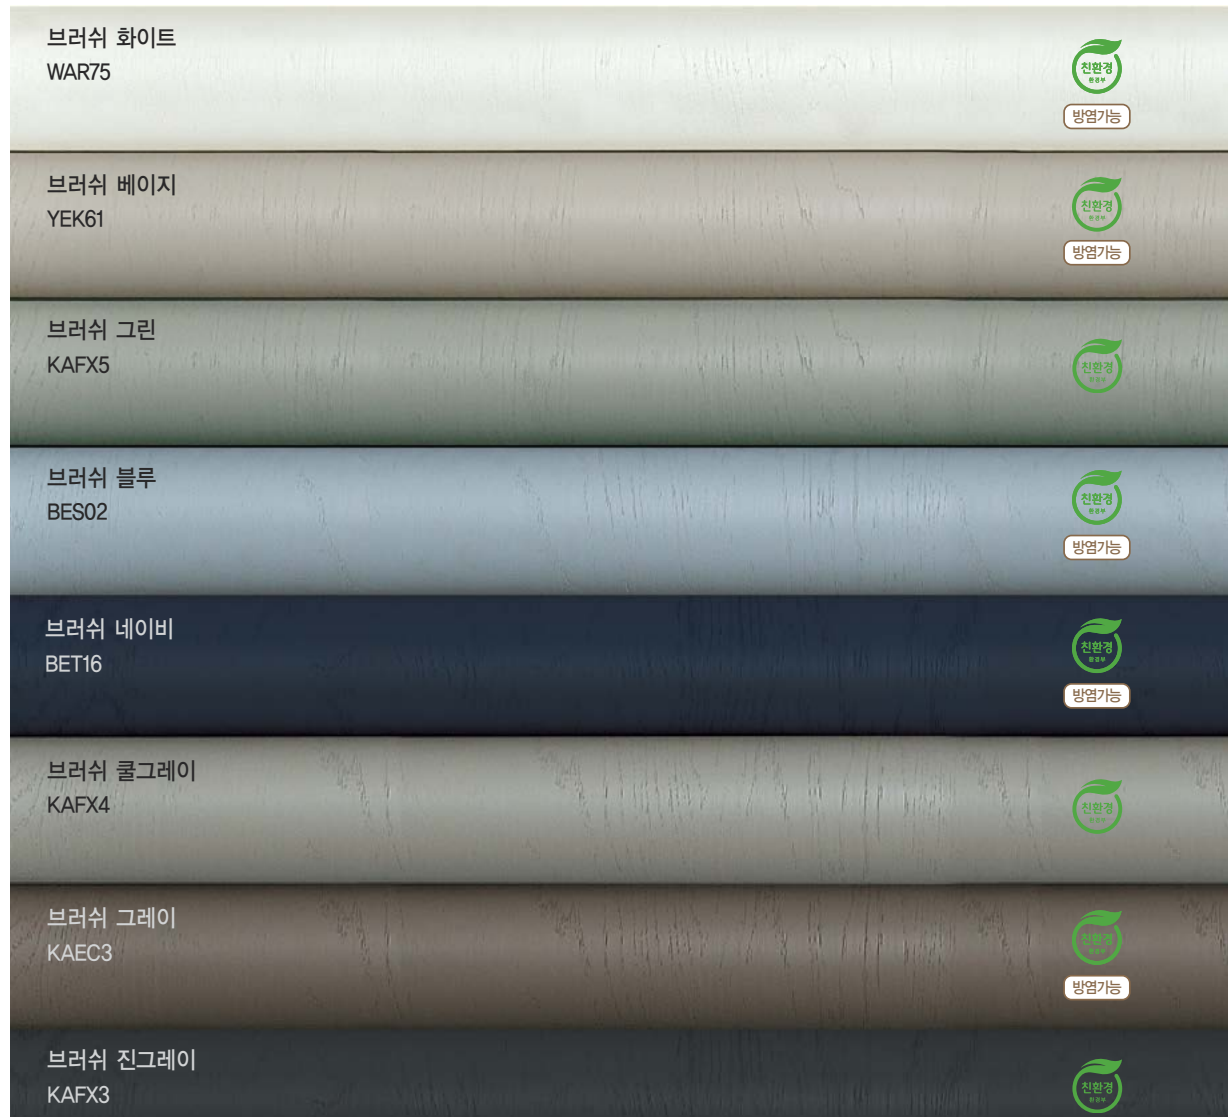

COLOR SAMPLE

ABS DOOR / PS DOOR