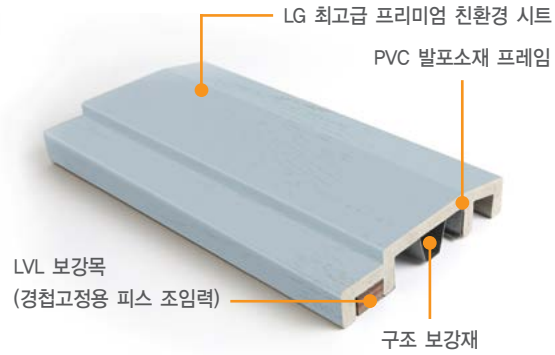

| PVC 발포 일체형 프레임