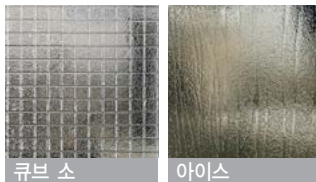

3연동 도어

LG하우시스의 프리미엄 데코시트 사용

| 베벨드 단조

큐브 소

아이스

| 인쇄 글라스 (페어 or 접합)

| 보석유리