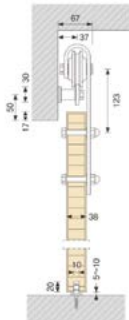

### 도어 핸들 [G213BK]

- 재질 스테인레스 스틸
- 마감 무광
- 도어두께 30~40mm 설치 가능