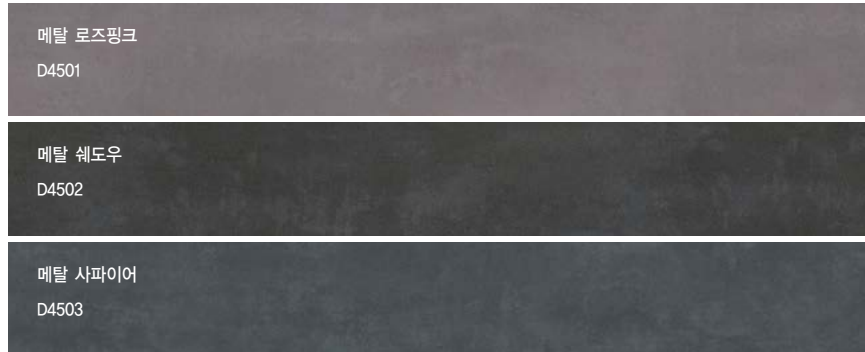

| 올드메탈 시리즈

새롭게 선보이는 "올드메탈 시리즈" 는 부식된 메탈의 독보적인 표면처리와 고급스러운 질감이 더해져 리얼 터치감이 뛰어난 시리즈입니다.