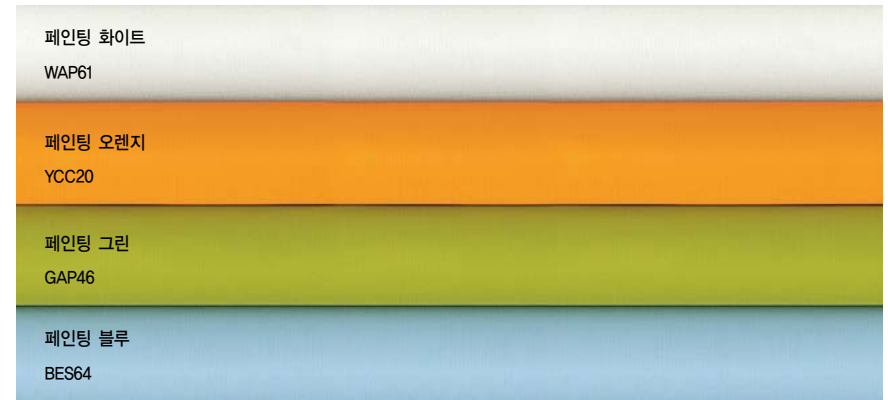

| 올드메탈 시리즈

새롭게 선보이는 "올드메탈 시리즈" 는 부식된 메탈의 독보적인 표면처리와 고급스러운 질감이 더해져 리얼 터치감이 뛰어난 시리즈입니다.

| 빈티지 시리즈

새롭게 선보이는 "빈티지 시리즈" 의 거친듯 부드러운 느낌은 네추럴한 빈티지풍의 연출이 가능합니다.

| 페인트 시리즈

| 네추럴 시리즈