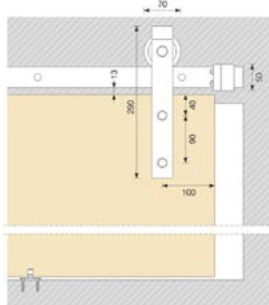

### 도어 핸들 [G213BK]

- 재질 스테인레스 스틸
- 마감 무광
- 도어두께 30~40mm 설치 가능